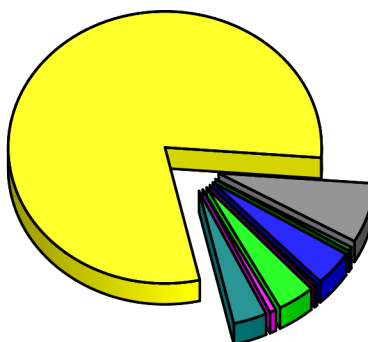

Distribución de los Avisos por Estados de Ciudadanos

1. Distribución de avisos por estado

ESTADOS	Nº DE AVISOS	% DE AVISOS
Planificado	26	0,5
En curso	216	4,17
A revisar por el Distrito	18	0,35
No procede (repetido)	202	3,9
No procede (incompleto)	36	0,7
No procede (rechazado)	180	3,48
Terminado	4131	79,78
A revisar por el Área	369	7,13
Total:	5178	

2. Distribución de avisos por zona y estado

Zona	A Revisar por el área	En Curso	Terminado	Planificado	Incompleto	Repetido	Rechazado	A revisar por el Distrito
Buenavista	0	0	16	1	1	0	0	0
Centro	4	4	389	1	3	5	6	2
El Bercial	3	2	187	1	2	5	3	0
Getafe-Norte	11	11	433	2	1	5	8	0
Juan de la Cierva	12	17	448	3	1	15	5	0
Kelvinator - El Rosón	0	0	17	0	0	0	0	0
La Alhóndiga	7	18	445	4	0	14	15	0