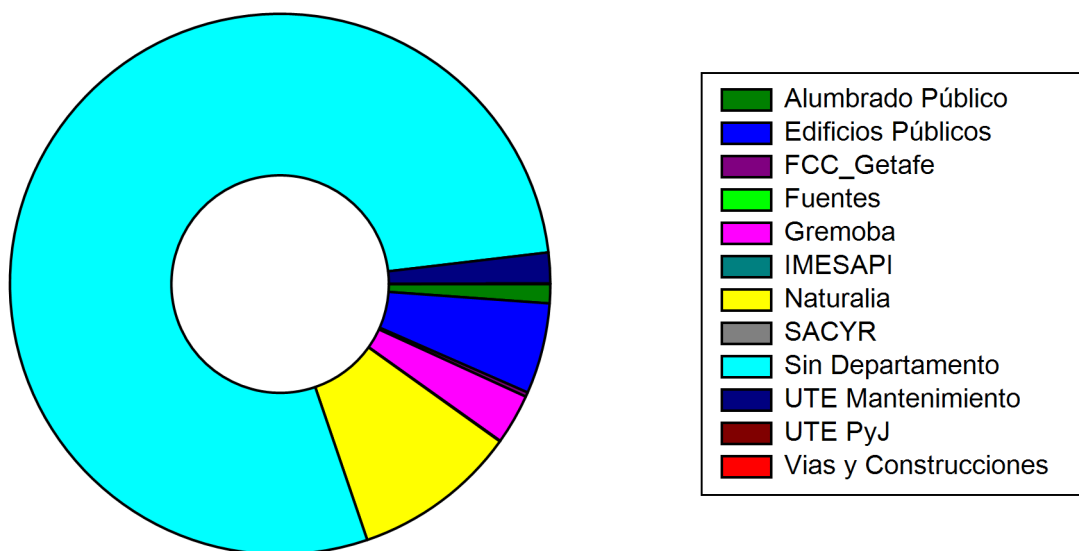

Estadísticas Generales de Ciudadanos

5. Distribución de avisos por tipo de elemento

TIPO DE ELEMENTO	Nº DE AVISOS	% DE AVISOS	Revisión Media	Duración Media
Colegios Públicos	806	15,57	0	16
Árboles	612	11,82	0	21
Jardines / Zonas verdes	569	10,99	0	7
Desratización, Desinsectación y Desinfección	531	10,26	0	4
Alumbrado Público	464	8,96	0	6
Acerado	359	6,93	0	9
Limpieza	356	6,88	0	6
Dependencias Municipales	353	6,82	0	10
Mobiliario Urbano	318	6,14	0	12
Calzada	184	3,55	0	18
Alcantarillado	133	2,57	1	2
Policia	95	1,84	1	0
Salud Ambiental	66	1,27	1	3
Arquetas	64	1,24	0	6
Parques infantiles	46	0,89	1	6
Fuentes	40	0,77	0	22
Otra Señalización	35	0,68	0	7