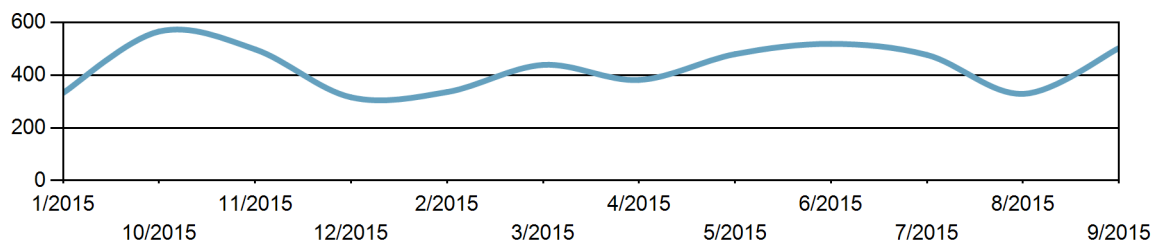

Estadísticas Generales de Ciudadanos

1. Evolución de los Avisos:

Meses	Nº Avisos
1/2015	333
10/2015	566
11/2015	498
12/2015	316
2/2015	336
3/2015	439
4/2015	382
5/2015	480
6/2015	519
7/2015	477
8/2015	329
9/2015	503
Total:	5178

AVISOS REGISTRADOS EN GECOR

2. Avisos Registrados/Detectados por zonas durante el periodo:

Zonas	Nº Avisos	%Avisos
Sin Zonas	1952	37,7
Sector III	622	12,01
La Alhóndiga	503	9,71
Juan de la Cierva	501	9,68
Getafe-Norte	471	9,1
Centro	414	8
Perales del Rio	219	4,23
El Bercial	203	3,92
San Isidro	107	2,07