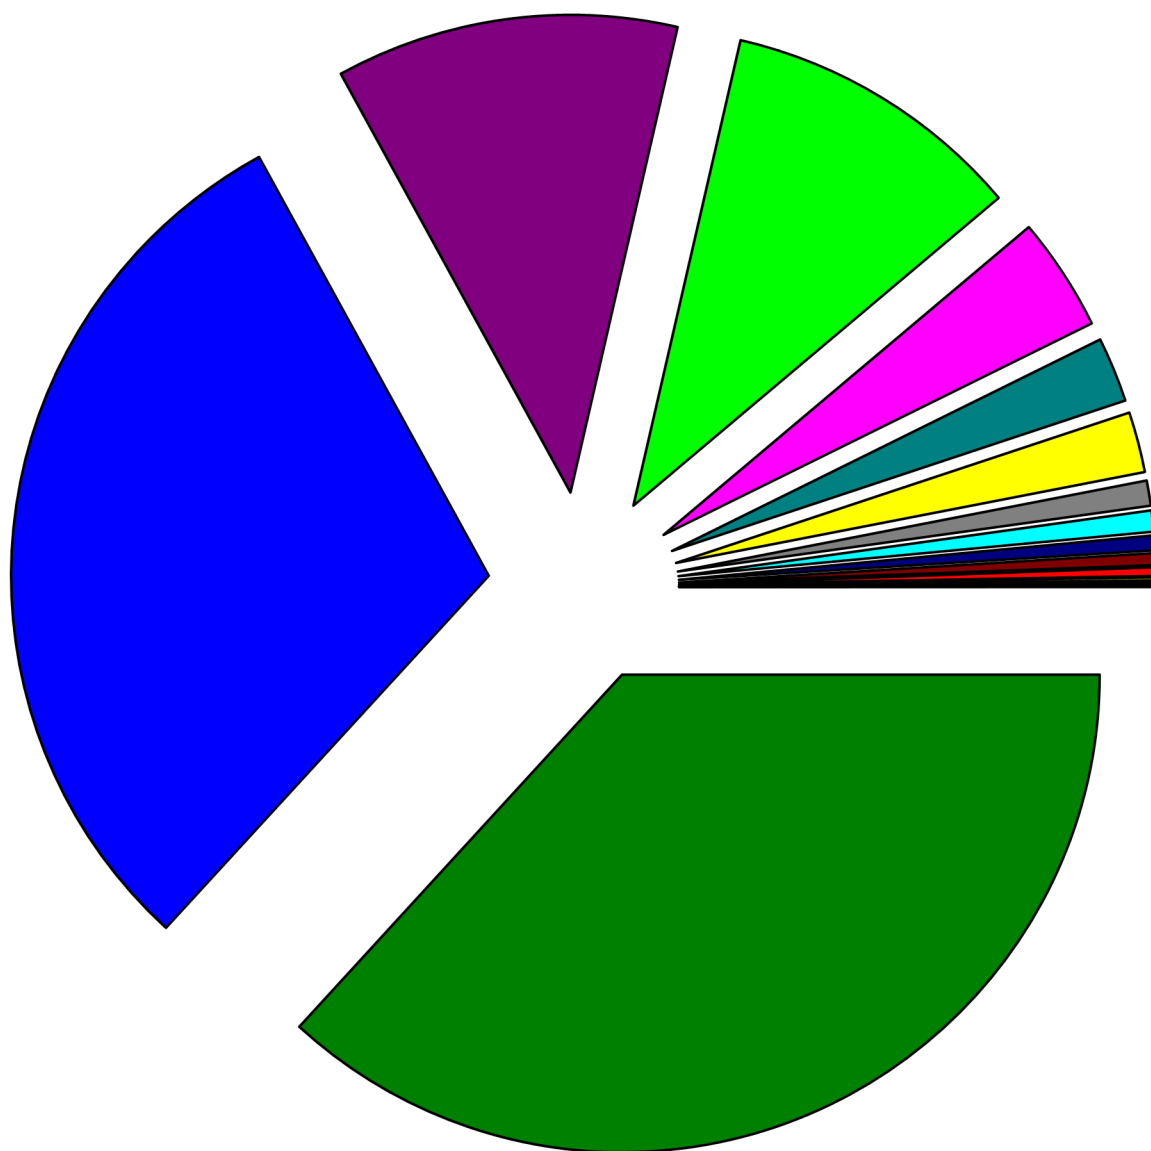

Estadísticas Generales de Ciudadanos

Mantenimiento	Regimen Interior	Asuntos Sociales	Kelvinator - El Rosón
Parques y Jardines	Vía Pública	Buenavista	La Alhóndiga
Medio Ambiente	Cultura	Centro	Las Margaritas
LYMA	Alcaldía	COMPAÑIA TELEFONO CABLE	Los Molinos
Tráfico	COMUNICACIÓN	Delegación de Juventud	Nuevas Tecnologías
Policía Local	COMPAÑIA GAS	El Bercial	Perales del Rio
Urbanismo	Coordinación de Barrios	ENDESA	San Isidro