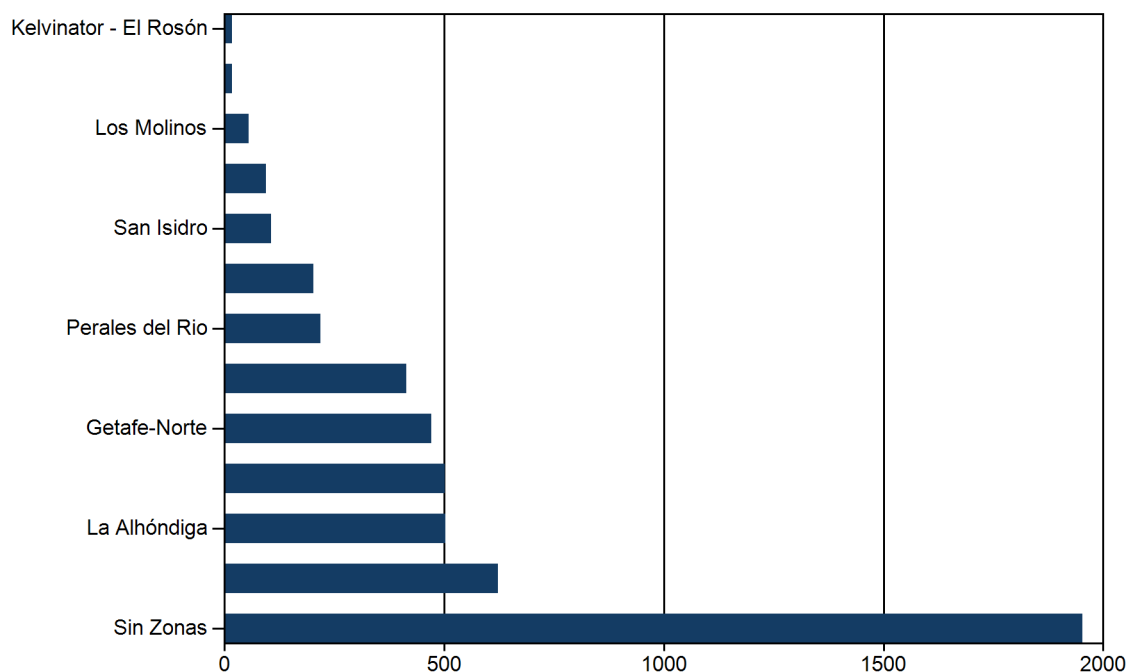

Estadísticas Generales de Ciudadanos

Las Margaritas	95	1,83
Los Molinos	56	1,08
Buenavista	18	0,35
Kelvinator - El Rosón	17	0,33
Total:	5178	

3. Distribución de avisos por responsables

Responsables	Nº Avisos	Revisión Media	Duración Media
Mantenimiento	1906	0	11
Parques y Jardines	1564	0	14
Medio Ambiente	600	0	4
LYMA	531	0	7
Tráfico	199	1	18
Policía Local	114	1	0
Urbanismo	106	1	0
Educación	44	0	40
Deportes	37	0	23
Movilidad	26	1	98
Regimen Interior	21	0	10