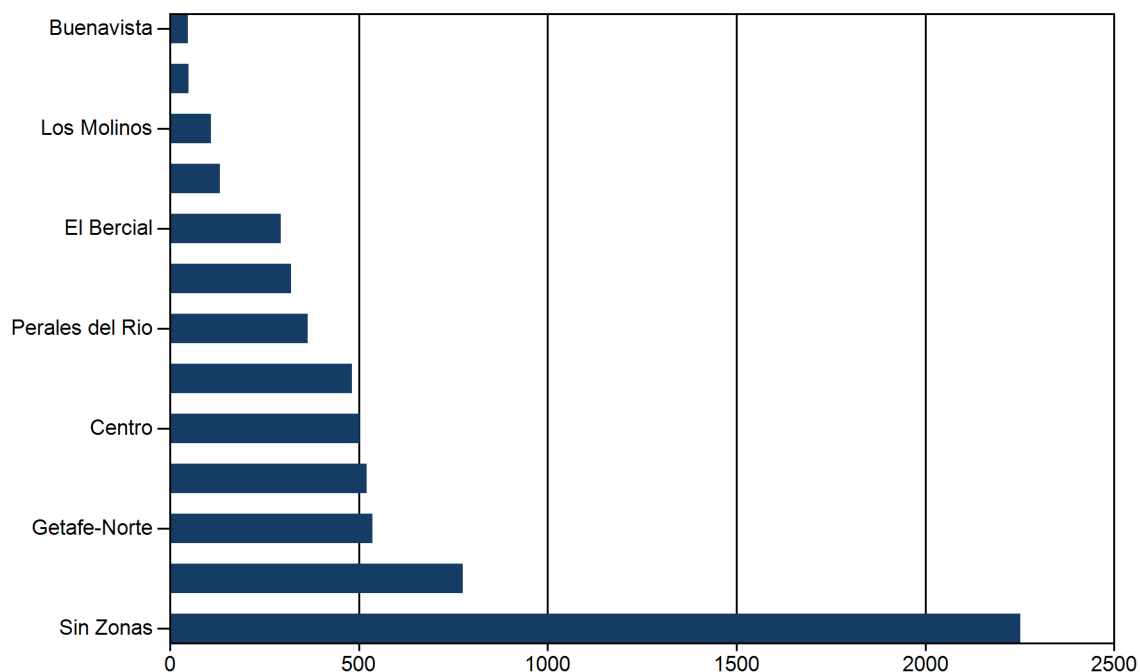

Estadísticas Generales de Ciudadanos

Las Margaritas	132	2,07
Los Molinos	109	1,71
Kelvinator - El Rosón	49	0,77
Buenavista	47	0,74
Total:	6385	

3. Distribución de avisos por responsables

Responsables	Nº Avisos	Revisión Media	Duración Media
Mantenimiento	2579	0	9
Parques y Jardines	1801	0	11
Medio Ambiente	732	0	4
LYMA	596	0	2
Tráfico	325	1	15
Urbanismo	133	1	1
Policía Local	128	0	1
Educación	34	0	0
Deportes	31	0	32
Movilidad	22	0	61
Regimen Interior	21	0	0