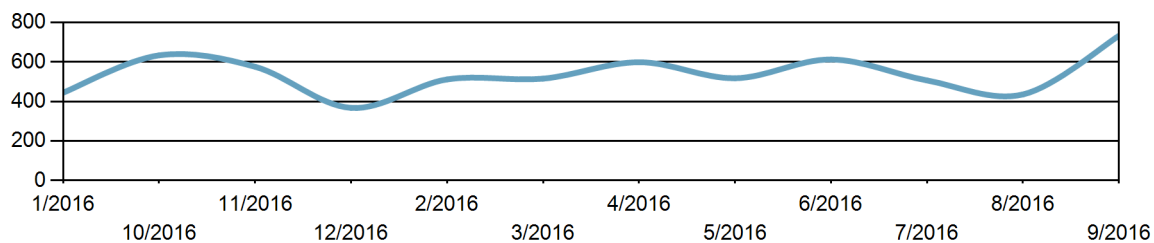

Estadísticas Generales de Ciudadanos

1.Evolución de los Avisos:

Meses	Nº Avisos
1/2016	445
10/2016	634
11/2016	576
12/2016	368
2/2016	512
3/2016	516
4/2016	599
5/2016	518
6/2016	613
7/2016	507
8/2016	436
9/2016	733
Total:	6457

AVISOS REGISTRADOS EN GECOR

2. Avisos Registrados/Detectados por zonas durante el periodo:

Zonas	Nº Avisos	%Avisos
Sin Zonas	2252	35,27
Sector III	776	12,15
Getafe-Norte	536	8,39
Juan de la Cierva	521	8,16
Centro	502	7,86
La Alhóndiga	482	7,55
Perales del Rio	365	5,72
San Isidro	321	5,03
El Bercial	293	4,59